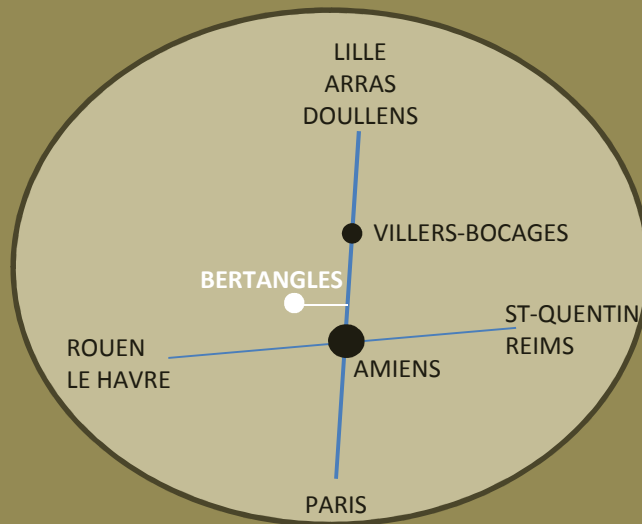

Samedi de 14h à 19h

Dimanche de 10h à 18h

Renseignements: 03.22.93.68.64

poteriebertangles@orange.fr

www.atelier-poterie.com

EXPO-VENTE

L'atelier de Poterie propose:

- Ateliers enfants le mercredi
- Atelier adultes les lundi, mardi et jeudi
- Stages tournage, Raku, modelage et sculpture (semaine ou week-end)
- Interventions en milieu scolaire
- Agrément formation continue (DIF,...)
- Vente à l'atelier aux heures de cours